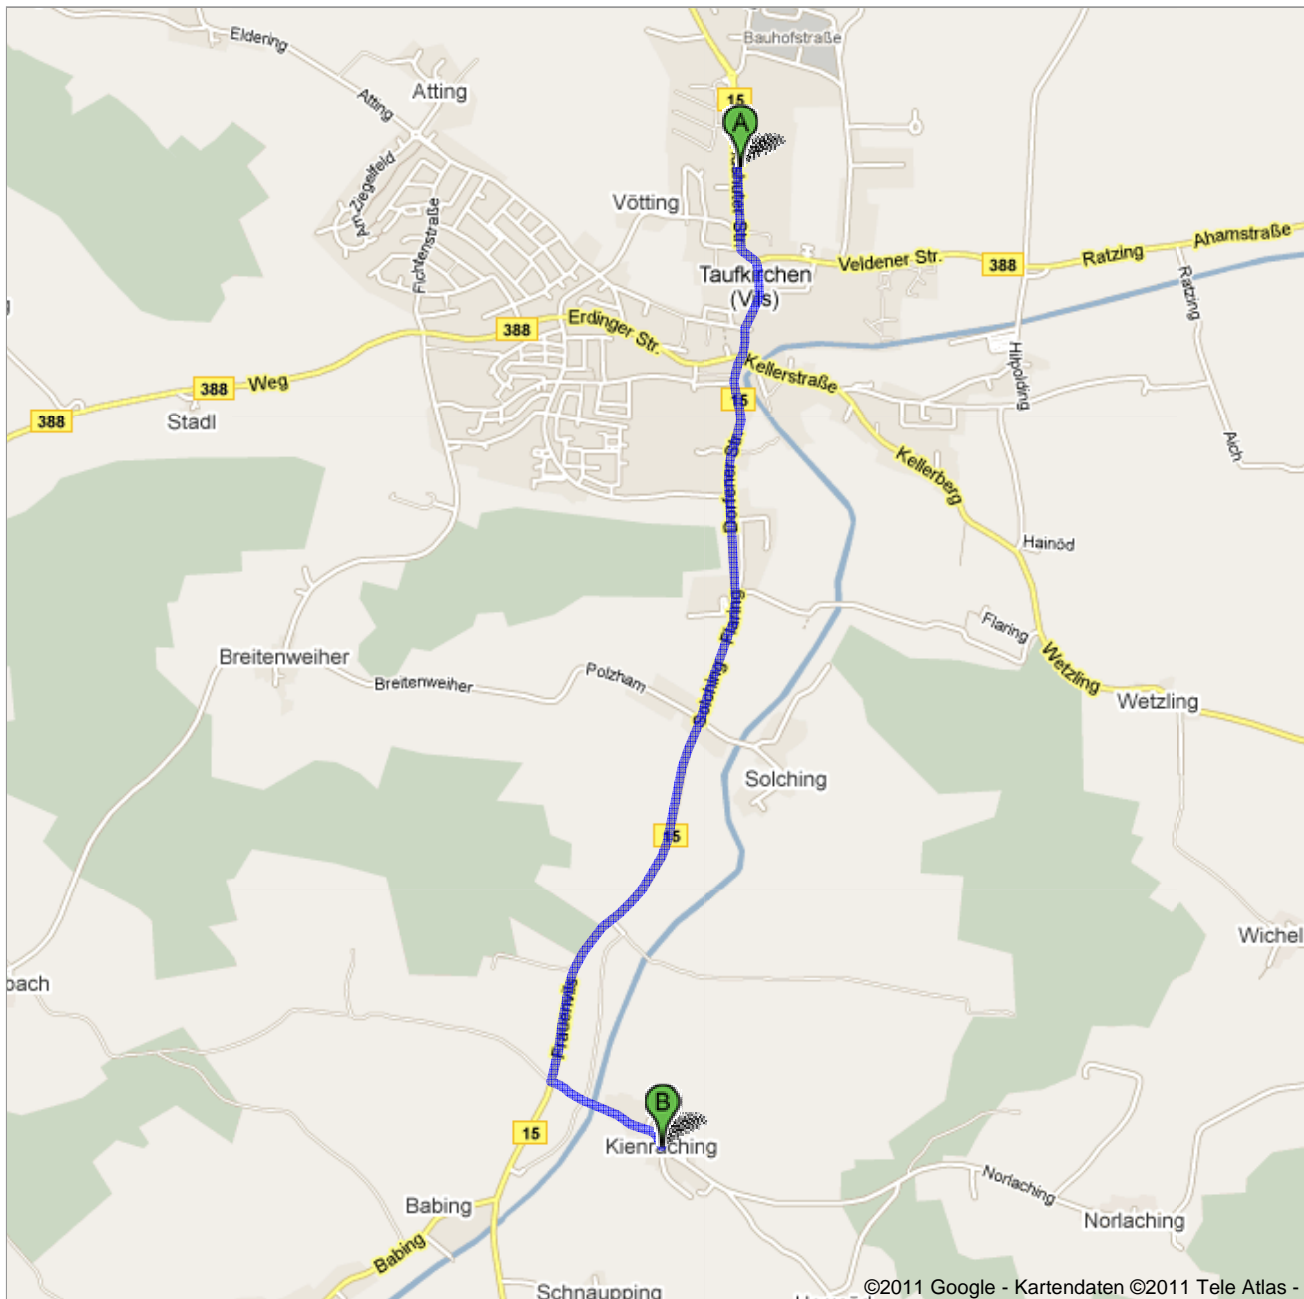

**Route nach Kienraching, Taufkirchen (Vils)**  
3,8 km – ca. 5 Minuten

 84416 Taufkirchen (Vils)

---

1. Von **Landshuter Str./B15** nach **Süden** Richtung **Ziegelstraße** starten 3,3 km weiter  
gesamt 3,3 km  
Weiter auf B15  
Ca. 4 Minuten

 2. Bei **Kienraching** links abbiegen 450 m weiter  
gesamt 3,8 km  
Ca. 1 Minute.

 Kienraching, Taufkirchen (Vils)

---

Diese Angaben dienen nur zu Planungszwecken. Es ist möglich, dass die Verkehrsverhältnisse aufgrund von Baustellen, Verkehr, Wetter oder anderen Faktoren von den hier dargestellten Vorschlägen abweichen. Sie sollten daher Ihre Reise entsprechend planen und alle Verkehrsschilder oder Hinweise bezüglich Ihrer Route beachten.

Kartendaten ©2011 Tele Atlas