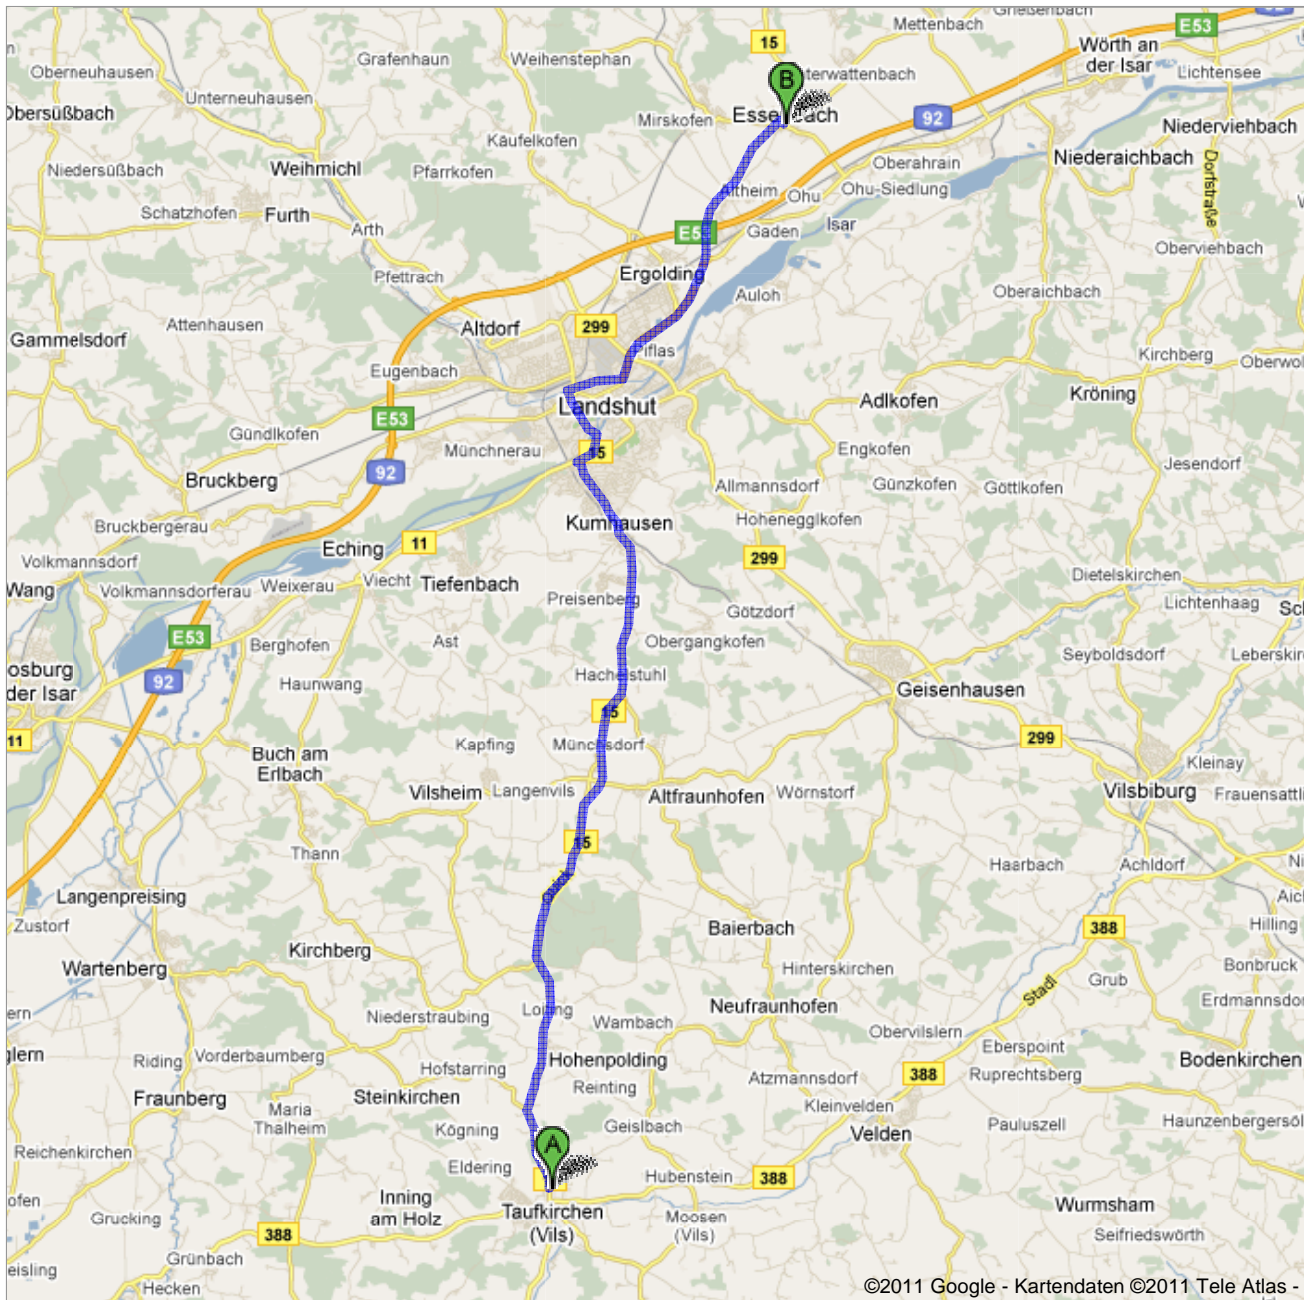

**Route nach Eskara GmbH**  
Rathausplatz 3, 84051 Essenbach - 08703 906077  
34,5 km – ca. 37 Minuten

 84416 Taufkirchen (Vils)

- 
1. Von **Landshuter Str./B15** nach **Norden** Richtung **Jadwigastraße** starten  
Weiter auf B15  
2 Kreisverkehre passieren  
Ca. 21 Minuten 21,4 km weiter  
gesamt 21,4 km
  -  2. Bei **Innere Münchener Str./B15** links abbiegen 97 m weiter  
gesamt 21,5 km
  -  3. Rechts halten bei **B15** (Schilder nach **A92/Deggendorf/A93/Regensburg/Stadtmitte**)  
Ca. 6 Minuten 4,2 km weiter  
gesamt 25,7 km
  -  4. Nach links abbiegen, um auf **B15** zu bleiben  
Ca. 9 Minuten 8,6 km weiter  
gesamt 34,3 km
  -  5. Bei **Rathausplatz** rechts abbiegen 130 m weiter  
gesamt 34,5 km

 **Eskara GmbH**  
Rathausplatz 3, 84051 Essenbach - 08703 906077

Diese Angaben dienen nur zu Planungszwecken. Es ist möglich, dass die Verkehrsverhältnisse aufgrund von Baustellen, Verkehr, Wetter oder anderen Faktoren von den hier dargestellten Vorschlägen abweichen. Sie sollten daher Ihre Reise entsprechend planen und alle Verkehrsschilder oder Hinweise bezüglich Ihrer Route beachten.

Kartendaten ©2011 Tele Atlas